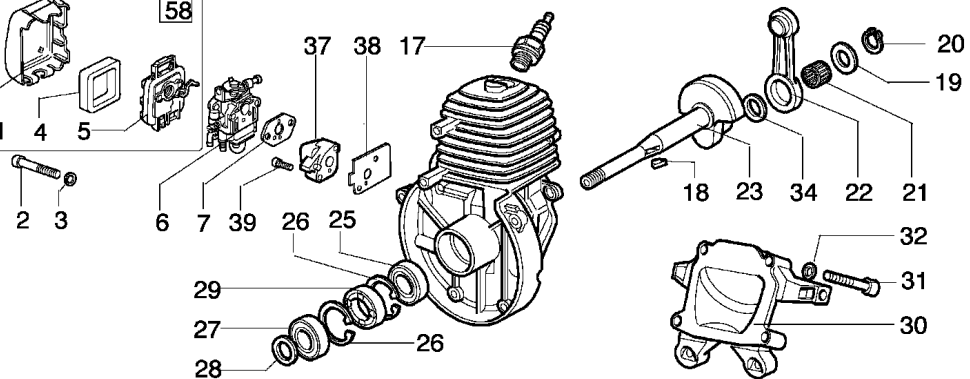

Illustration Getriebe

Bild Nr.	St.- Zahl	Teile Nr.	Beschreibung
48	1	3025021	Ring
49	1	3916008R	Scheibe

Illustration Motor

Illustration Motor

Bild Nr.	St.- Zahl	Teile Nr.	Beschreibung
1	1	2318563	Deckel
2	2	3801012	Schraube
3	2	3833073	Scheibe
4	1	2318562	Luft filter
5	1	2318564	Halter
6	1	2318560R	Vergaser WYK-26A
7	1	4161438	Dichtung
8	2	3916005	Scheibe
9	1	4162323	Deckel
10	2	3806028	Schraube
11	1	4095211R	Blech
12	1	61010011	Dichtung
13	1	072700048R	Kolbenring Ø34
14	2	3801010R	Schraube
15	2	4160025R	Ring
16	1	4161030B	Kolben komplet Ø34
17	1	3055101	Zündkerze
18	1	4098232R	Keil
19	1	3064005AR	Scheibe
20	1	3024010R	Ring
21	1	3037006	Lager
22	1	4161275	Pleuel
23	1	4160479R	Kurbelwelle
24	1	61010012	Auspuff
25	1	3035040R	Lager
26	2	3025019	Ring
27	1	3035023	Lager
28	1	4160124	Scheibe
29	1	3050007	Kobelring
30	1	61010001	Deckel
31	4	3801015	Schraube
32	4	3819006	Scheibe
33	1	4160026R	Stift
34	1	4098683	Scheibe
35	1	4161570	Shortblock
36	1	4162300	Blech
37	1	4162256AR	Flansch
38	1	4162257R	Dichtung
39	2	3801047	Schraube
40	3	3819006	Scheibe
41	1	4162297	Rohr
42	1	4162268R	Buchse
43	1	4162296	Rohr
44	1	4151258R	Stopfen
45	1	4100308	Dichtung
46	1	4162329A	Benzin tank